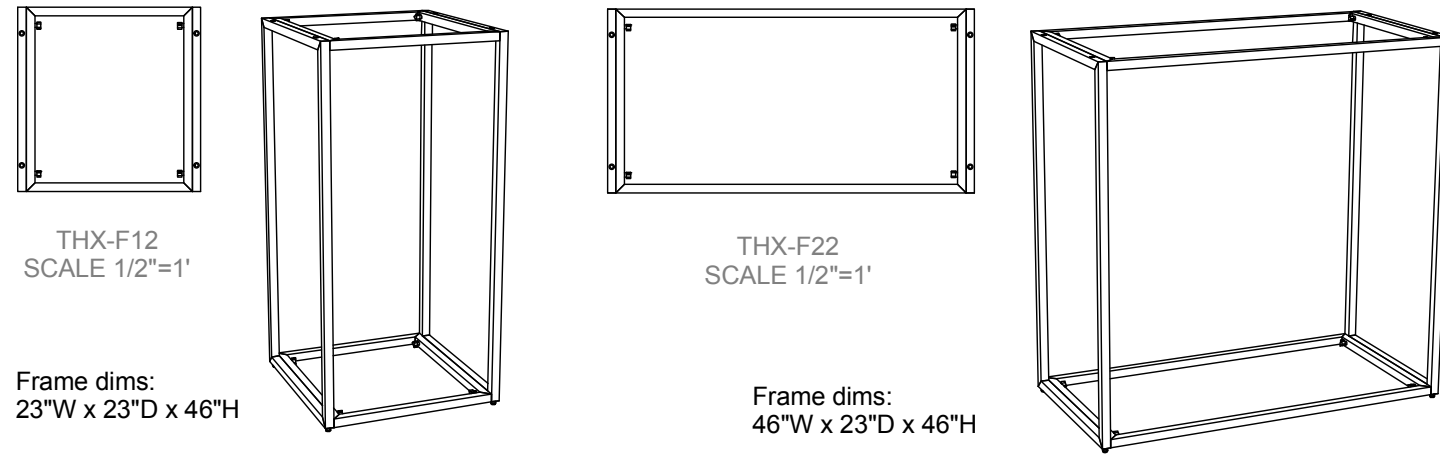

46"H THX FRAMES

- THX-F12 = 23"W x 23"D x 46"H
- THX-F22 = 46"W x 23"D x 46"H

92"H THX FRAMES

- THX-F14 = 23"W x 23"D x 92"H
- THX-F24 = 46"W x 23"D x 92"H

115"H THX FRAMES

- THX-F15 = 23"W x 23"D x 115"H
- THX-F25 = 46"W x 23"D x 115"H

138"H THX FRAMES

- THX-F16 = 23"W x 23"D x 138"H
- THX-F26 = 46"W x 23"D x 138"H

46"H THX FRAMES

THX-F12
SCALE 1/2"=1'

Frame dims:
23"W x 23"D x 46"H

THX-F22
SCALE 1/2"=1'

Frame dims:
46"W x 23"D x 46"H

THX PODIUMS