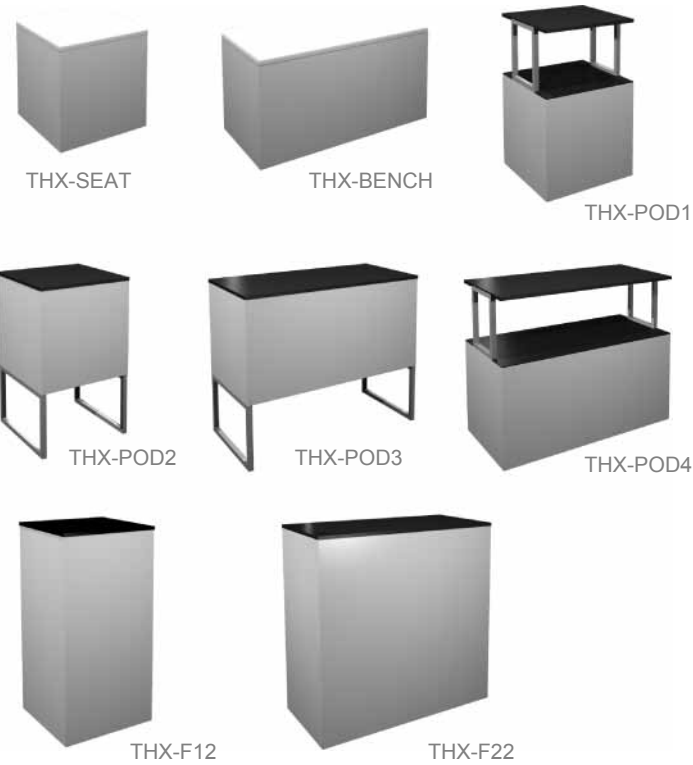

Sheet Title

THREADS

THREADS

THX FRAMES pg1

THX PODIUMS

- THX-SEAT = 23"W x 23"D x 23"H
- THX-BENCH = 46"W x 23"D x 23"H
- THX-POD1 = 23"W x 23"D x 23"H
- THX-POD2 = 23"W x 23"D x 23"H
- THX-POD3 = 46"W x 23"D x 23"H
- THX-POD4 = 46"W x 23"D x 23"H

46"H THX FRAMES

- THX-F12 = 23"W x 23"D x 46"H
- THX-F22 = 46"W x 23"D x 46"H

92"H THX FRAMES

- THX-F14 = 23"W x 23"D x 92"H
- THX-F24 = 46"W x 23"D x 92"H

115"H THX FRAMES

- THX-F15 = 23"W x 23"D x 115"H
- THX-F25 = 46"W x 23"D x 115"H

138"H THX FRAMES

- THX-F16 = 23"W x 23"D x 138"H
- THX-F26 = 46"W x 23"D x 138"H

46"H THX FRAMES

THX-F12
SCALE 1/2"=1'

Frame dims:
23"W x 23"D x 46"H

THX-F22
SCALE 1/2"=1'

Frame dims:
46"W x 23"D x 46"H

THX PODIUMS