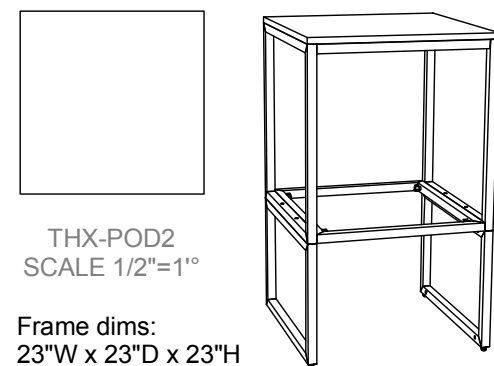

THX-SEAT
SCALE 1/2"=1'

Frame dims:
23"W x 23"D x 23"H

THX-POD1
SCALE 1/2"=1'

Frame dims:
23"W x 23"D x 23"H

THX-POD3
SCALE 1/2"=1'

Frame dims:
46"W x 23"D x 23"H

THX-BENCH
SCALE 1/2"=1'

Frame dims:
46"W x 23"D x 23"H

THX-POD2
SCALE 1/2"=1'

Frame dims:
23"W x 23"D x 23"H

THX-POD4
SCALE 1/2"=1'

Frame dims:
46"W x 23"D x 23"H

Expo Displays

3401 Mary Taylor Road
Birmingham, Alabama 35235
(205) 439-8200

Job #

Date: