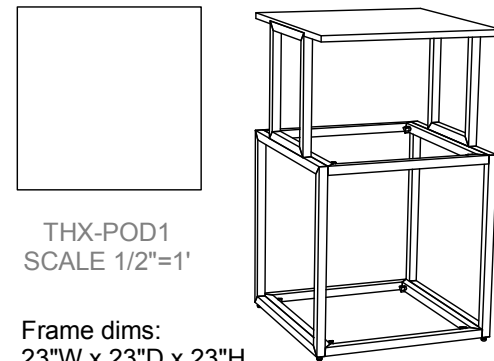

138"H THX FRAMES

- THX-F16 = 23"W x 23"D x 138"H
- THX-F26 = 46"W x 23"D x 138"H

46"H THX FRAMES

THX-F12
SCALE 1/2"=1'

Frame dims:
23"W x 23"D x 46"H

THX-F22
SCALE 1/2"=1'

Frame dims:
46"W x 23"D x 46"H

THX PODIUMS

THX-SEAT
SCALE 1/2"=1'

Frame dims:
23"W x 23"D x 23"H

THX-POD1
SCALE 1/2"=1'

Frame dims:
23"W x 23"D x 23"H

THX-POD3
SCALE 1/2"=1'

Frame dims:
46"W x 23"D x 23"H

THX-BENCH
SCALE 1/2"=1'

Frame dims:
46"W x 23"D x 23"H

THX-POD2
SCALE 1/2"=1'

Frame dims:
23"W x 23"D x 23"H

THX-POD4
SCALE 1/2"=1'

Frame dims:
46"W x 23"D x 23"H

Expo Displays

3401 Mary Taylor Road
Birmingham, Alabama 35235
(205) 439-8200

Job #

Date: